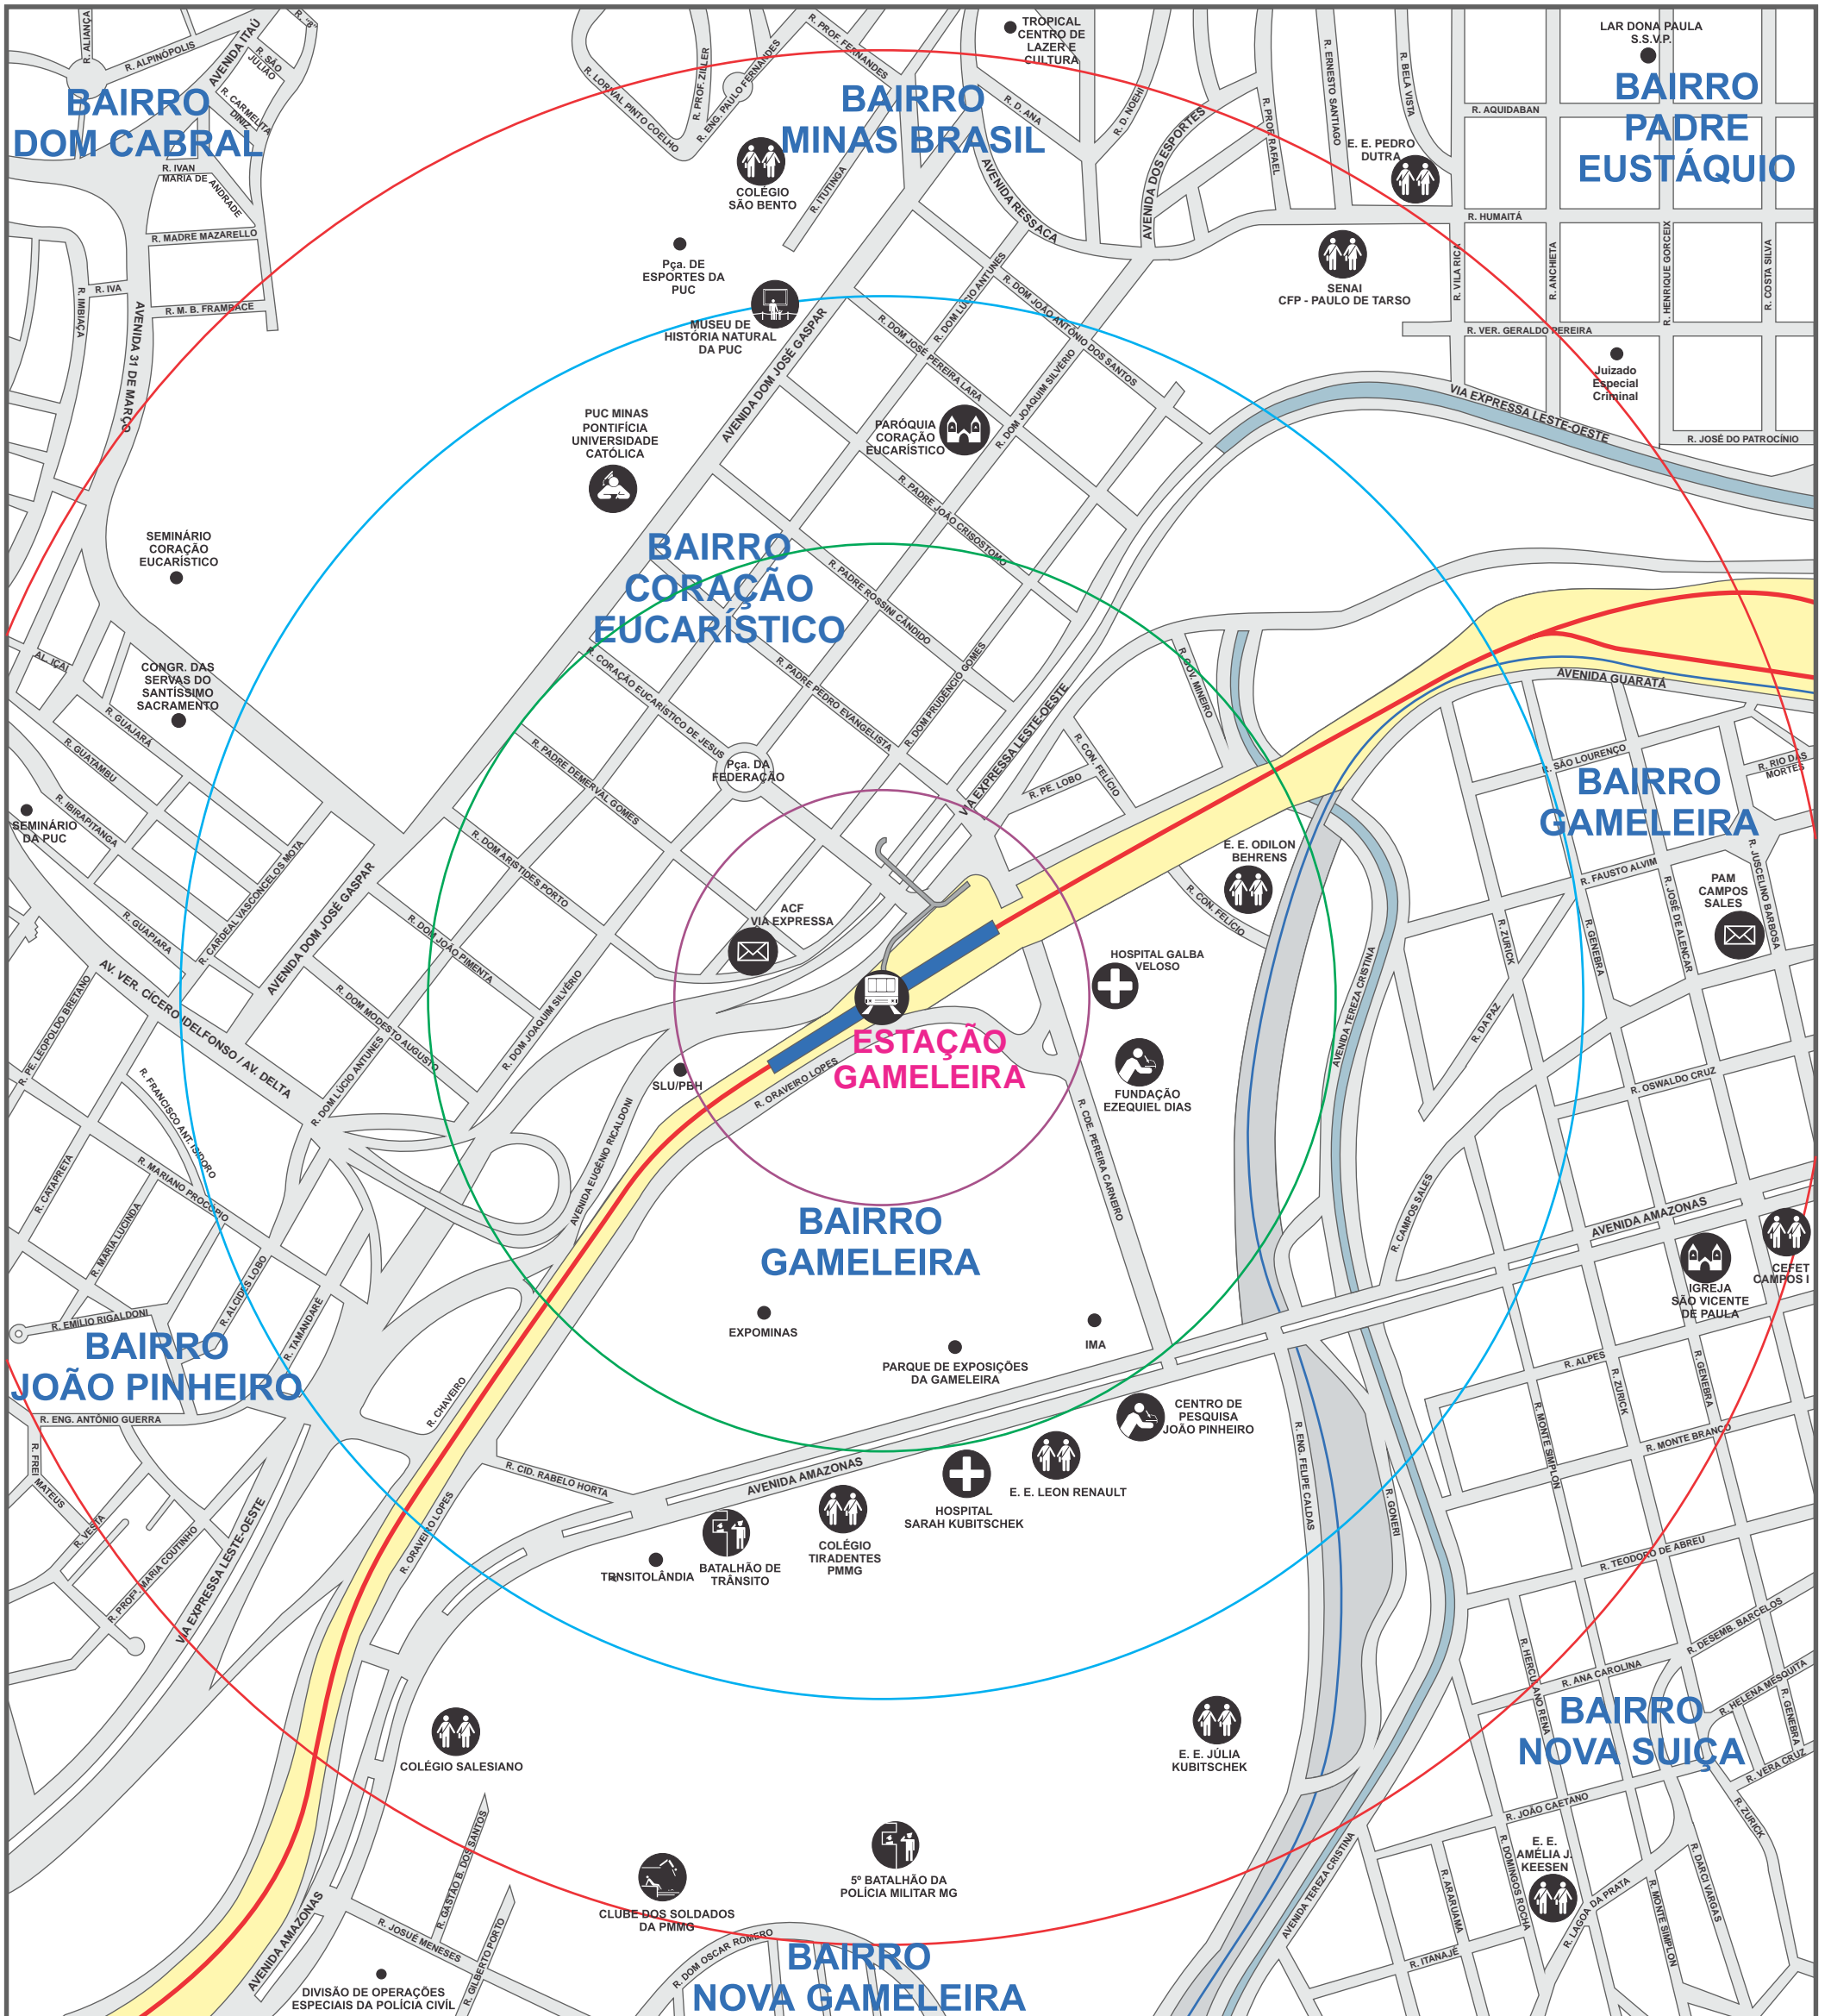

# e Gammeleira

VILA OESTE

CALAFATE

Av. Conde Pereira Carneiro, 495 - Bairo Gameleira

○ 250 metros ○ 500 metros ○ 750 metros ○ 1000 metros