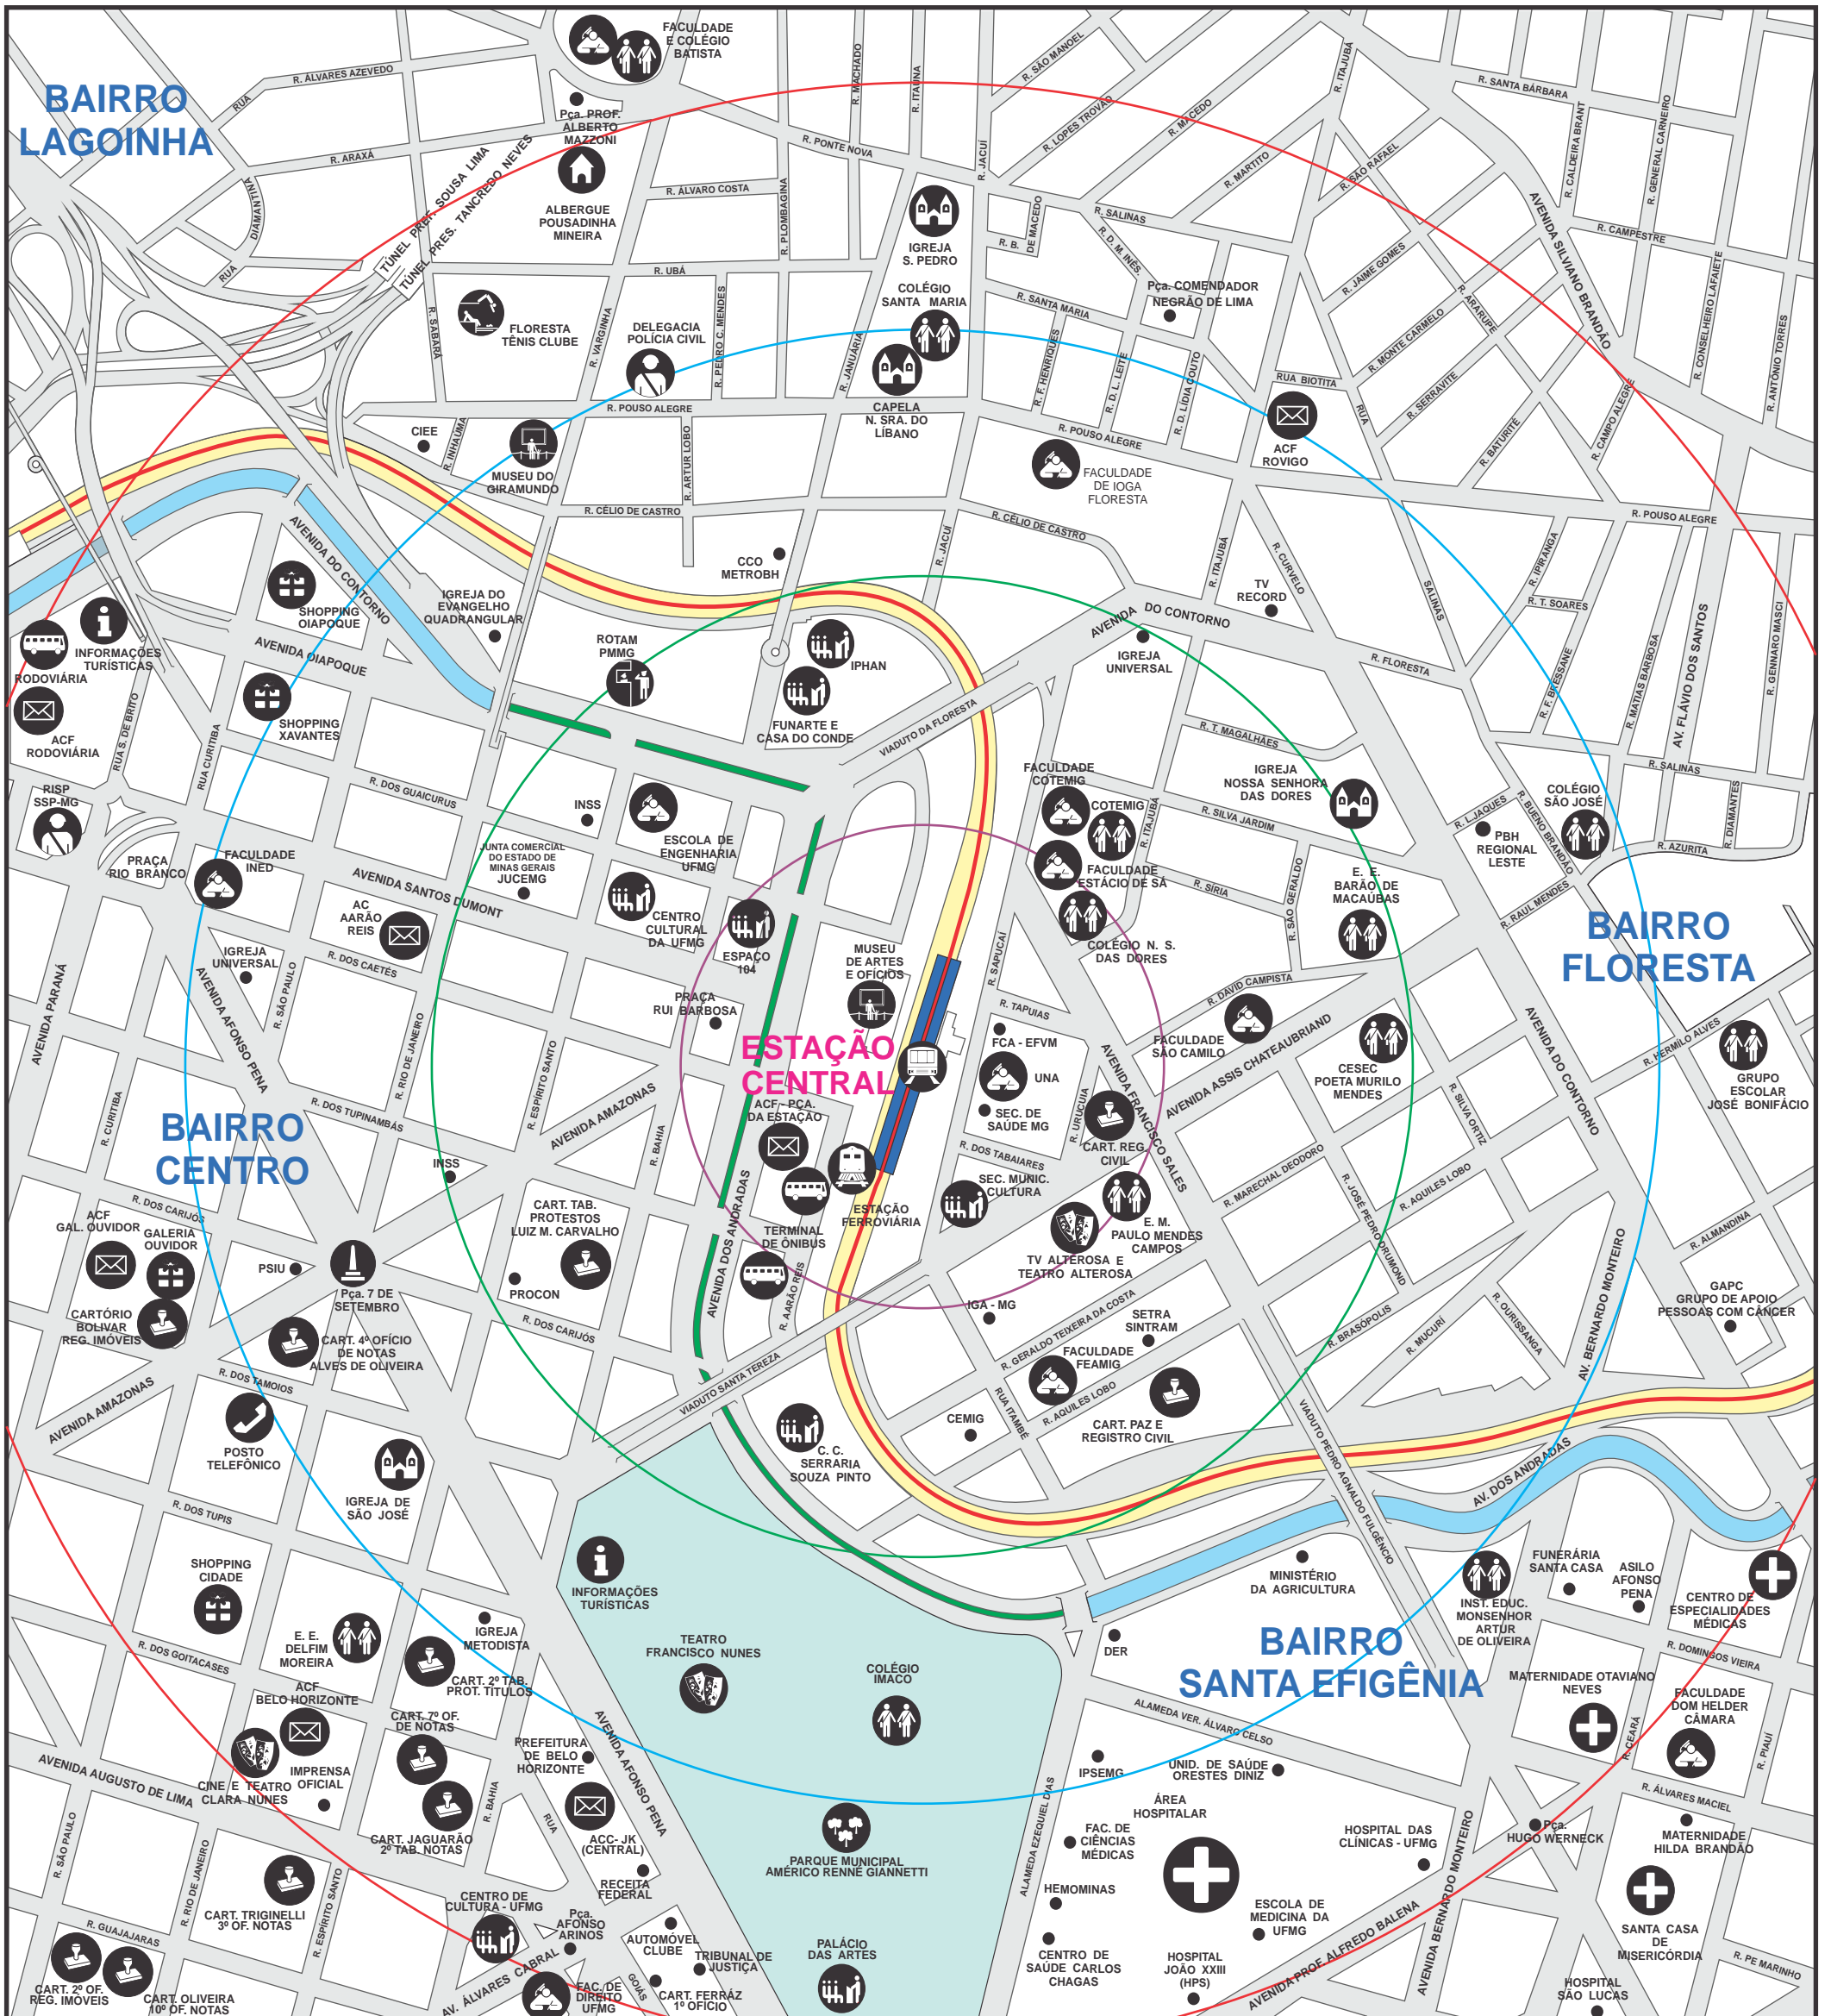

estação central

LAGOINHA

SANTA EFIGÊNIA

Pça. Rui Barbosa, s/nº - Bairro Centro

○ 250 metros ○ 500 metros ○ 750 metros ○ 1000 metros

ESTAÇÃO CENTRAL

Acesso ao hipercentro da capital