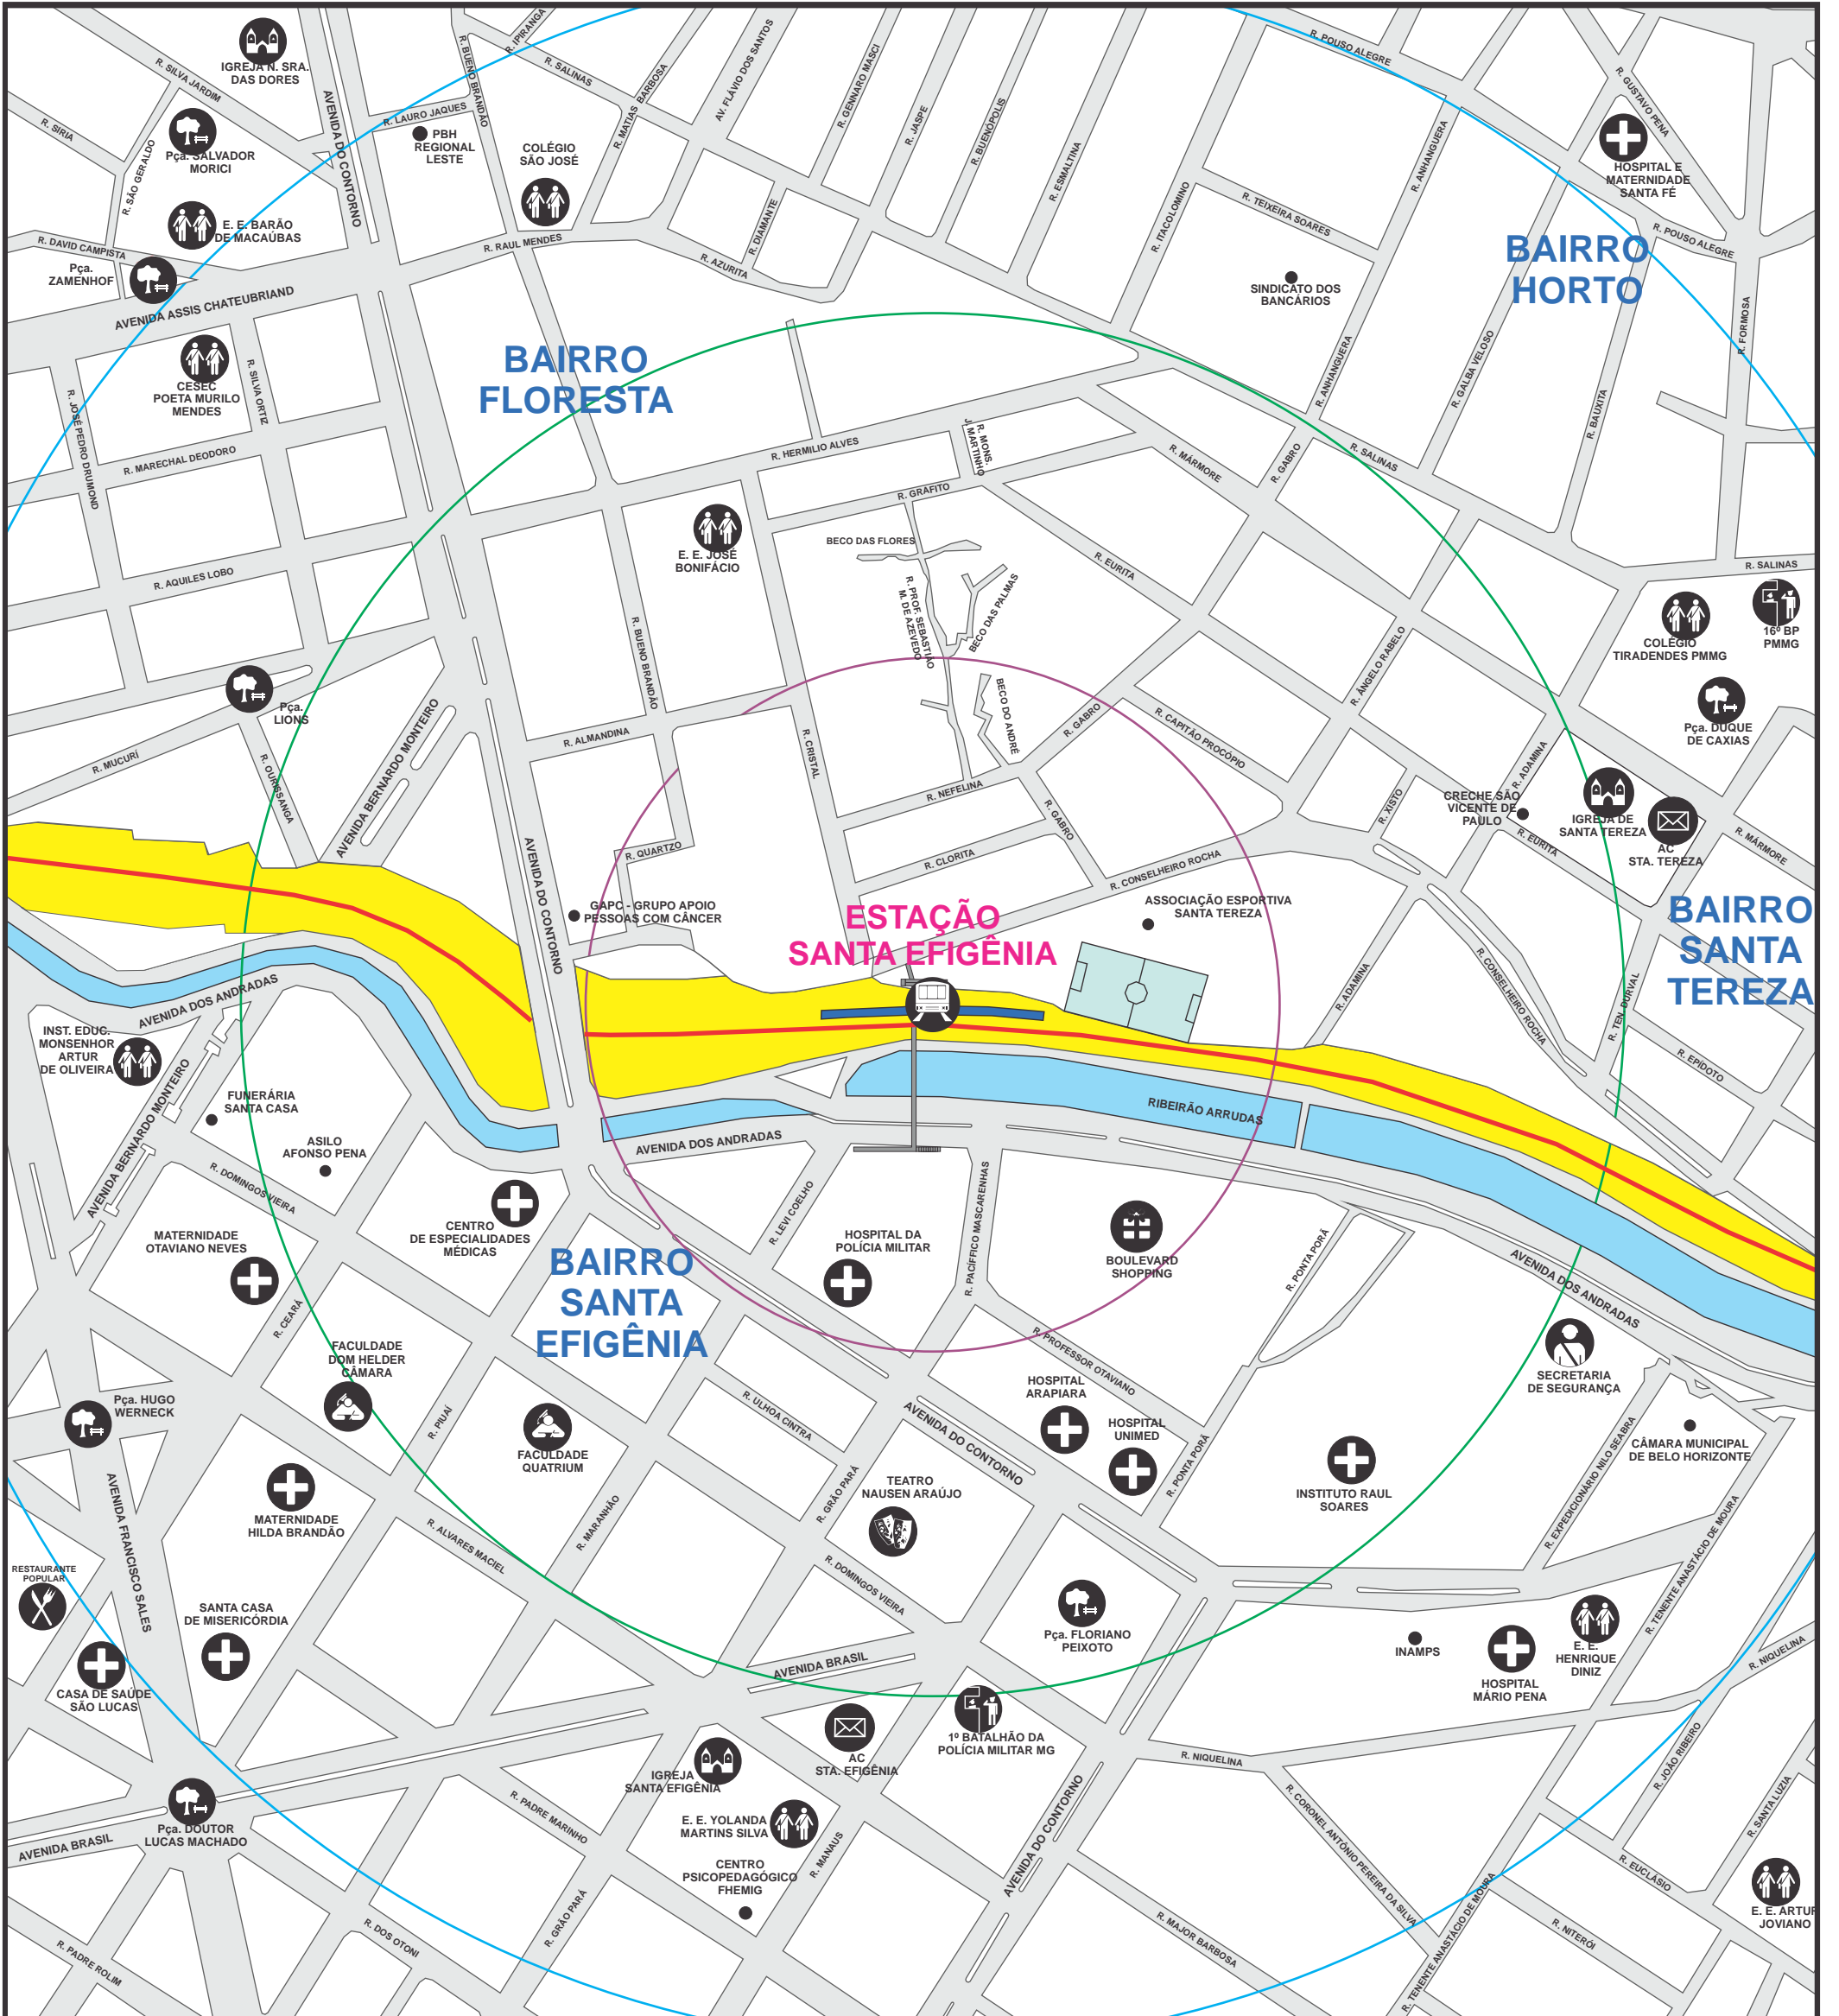

Santa Efigênia

CENTRAL

SANTA TEREZA

Rua Conselheiro Rocha, 2.387 - Bairro Sta. Efigênia

○ 250 metros ○ 500 metros ○ 750 metros ○ 1000 metros