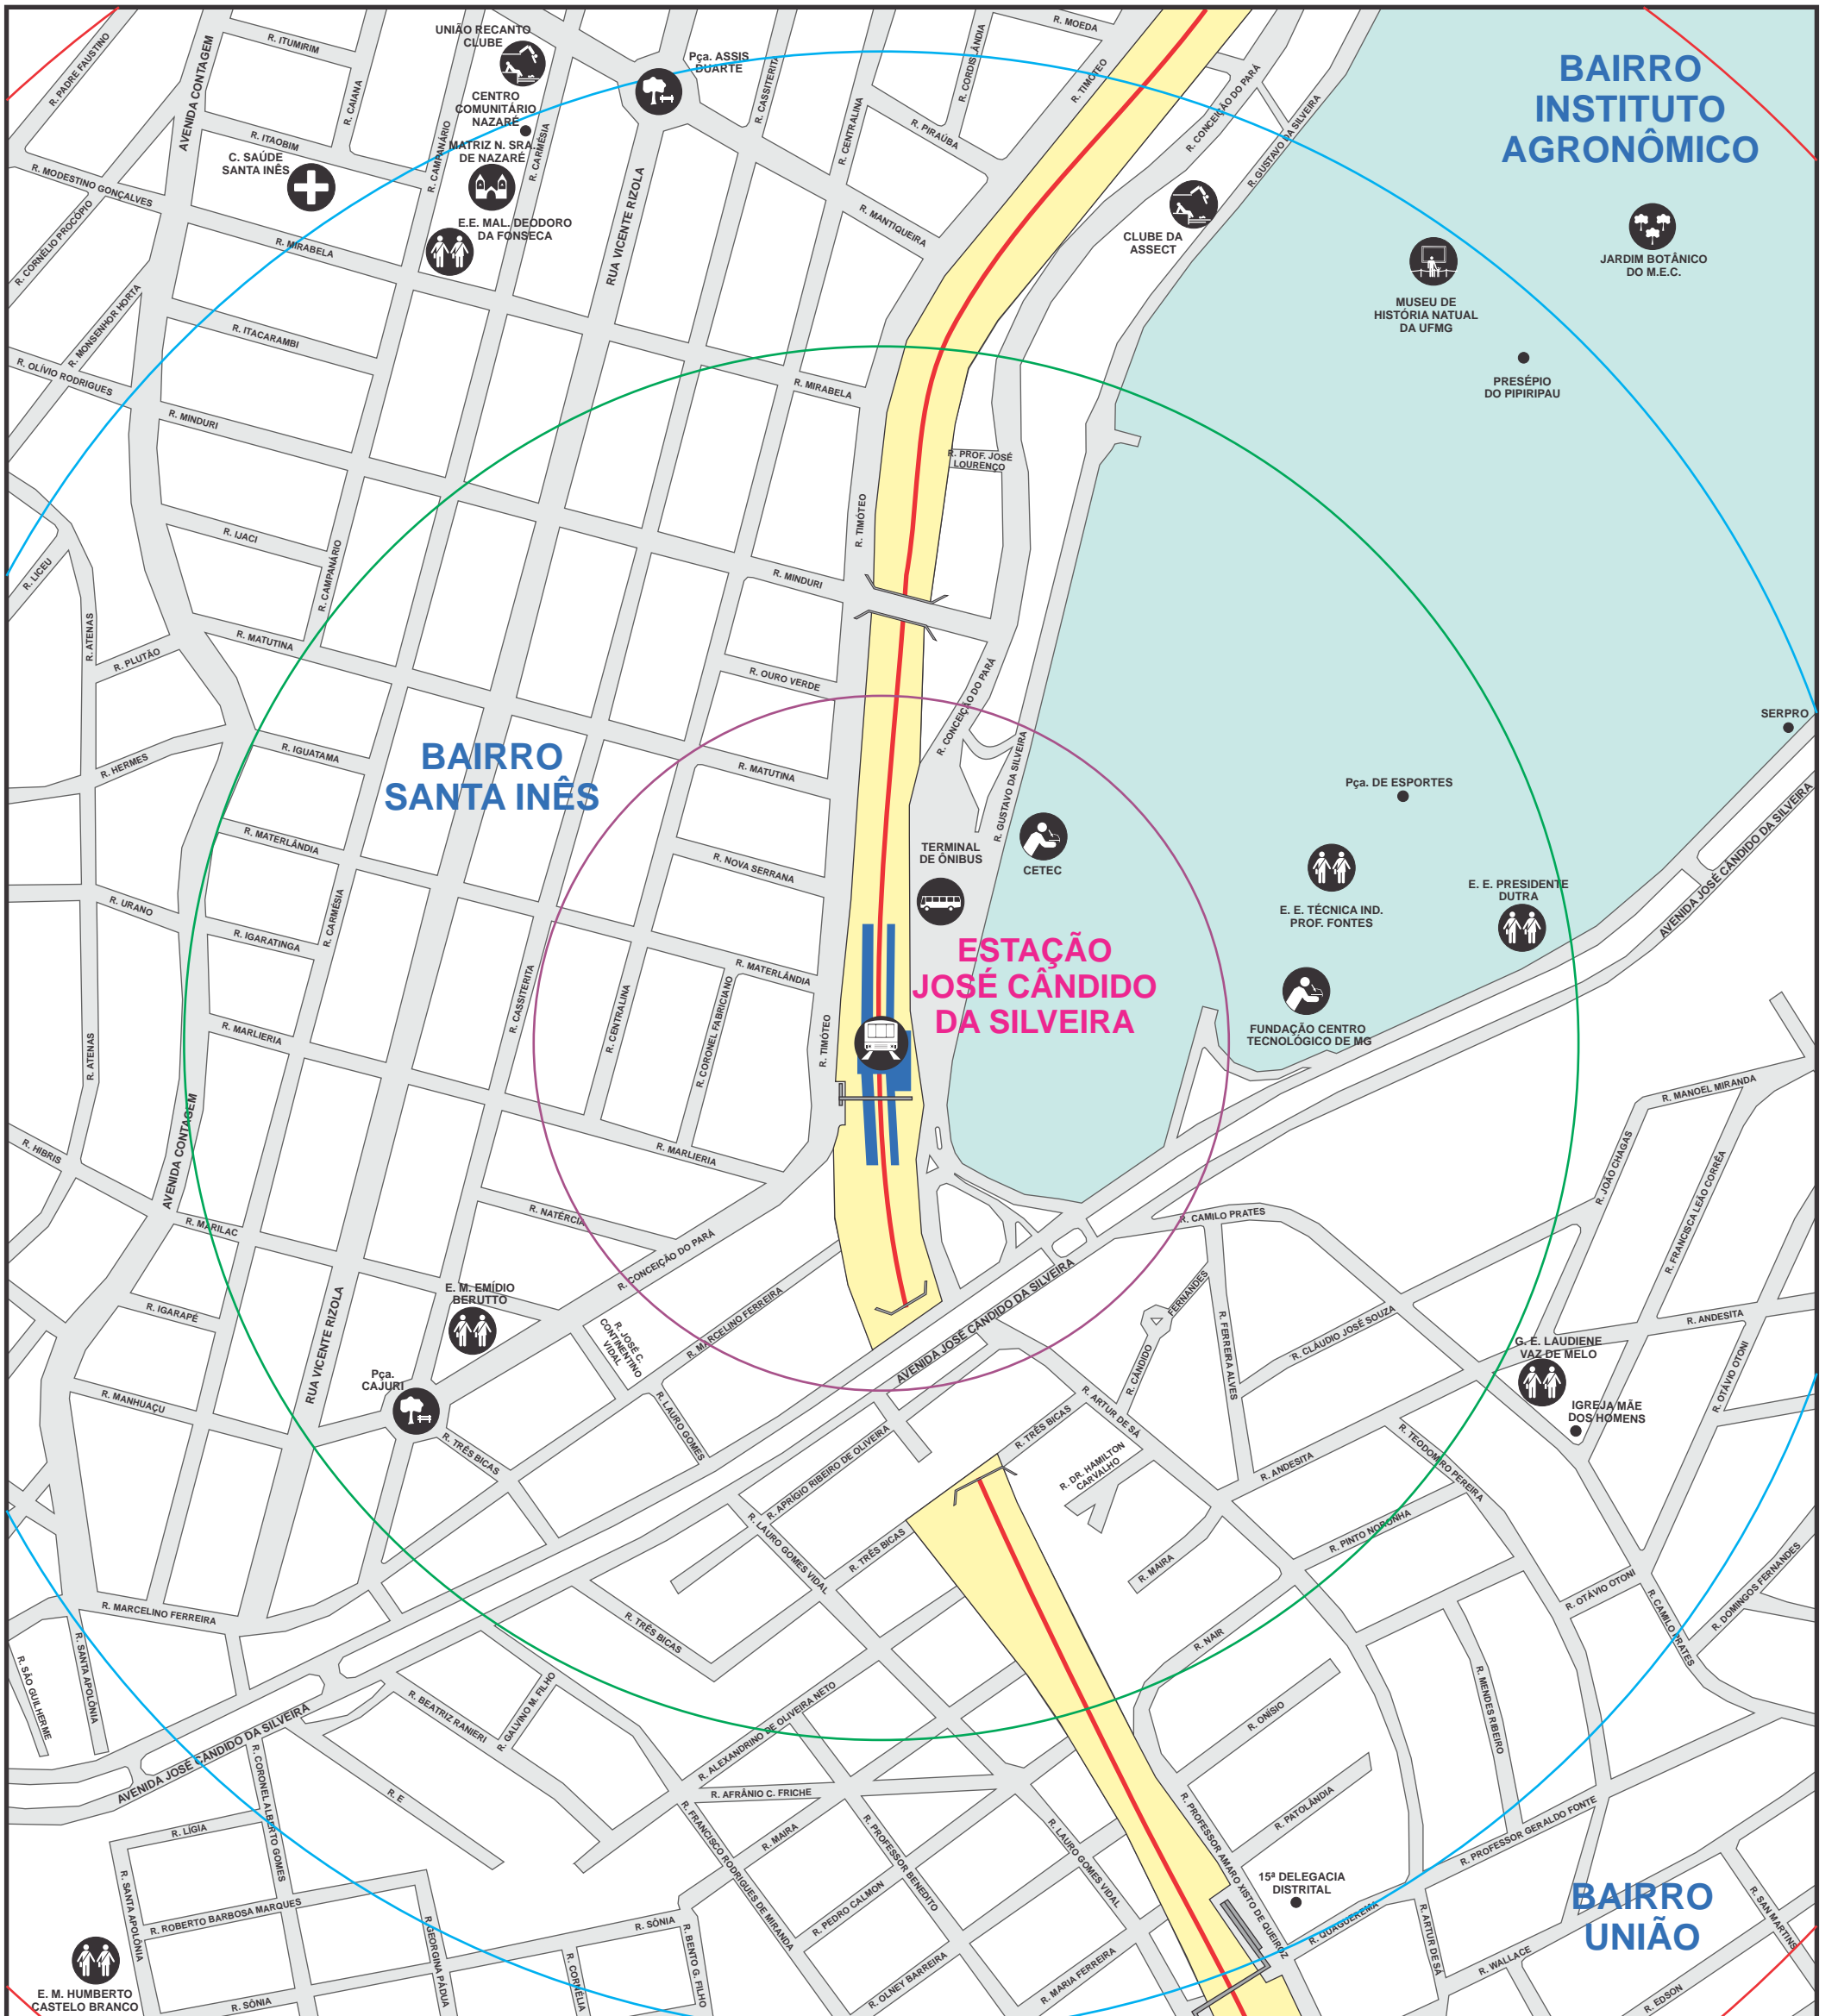

# José Cândido

SANTA INÊS

MINAS SHOPPING

Rua Gustavo da Silveira, 1.820 - Bairro Santa Inês

○ 250 metros ○ 500 metros ○ 750 metros ○ 1000 metros