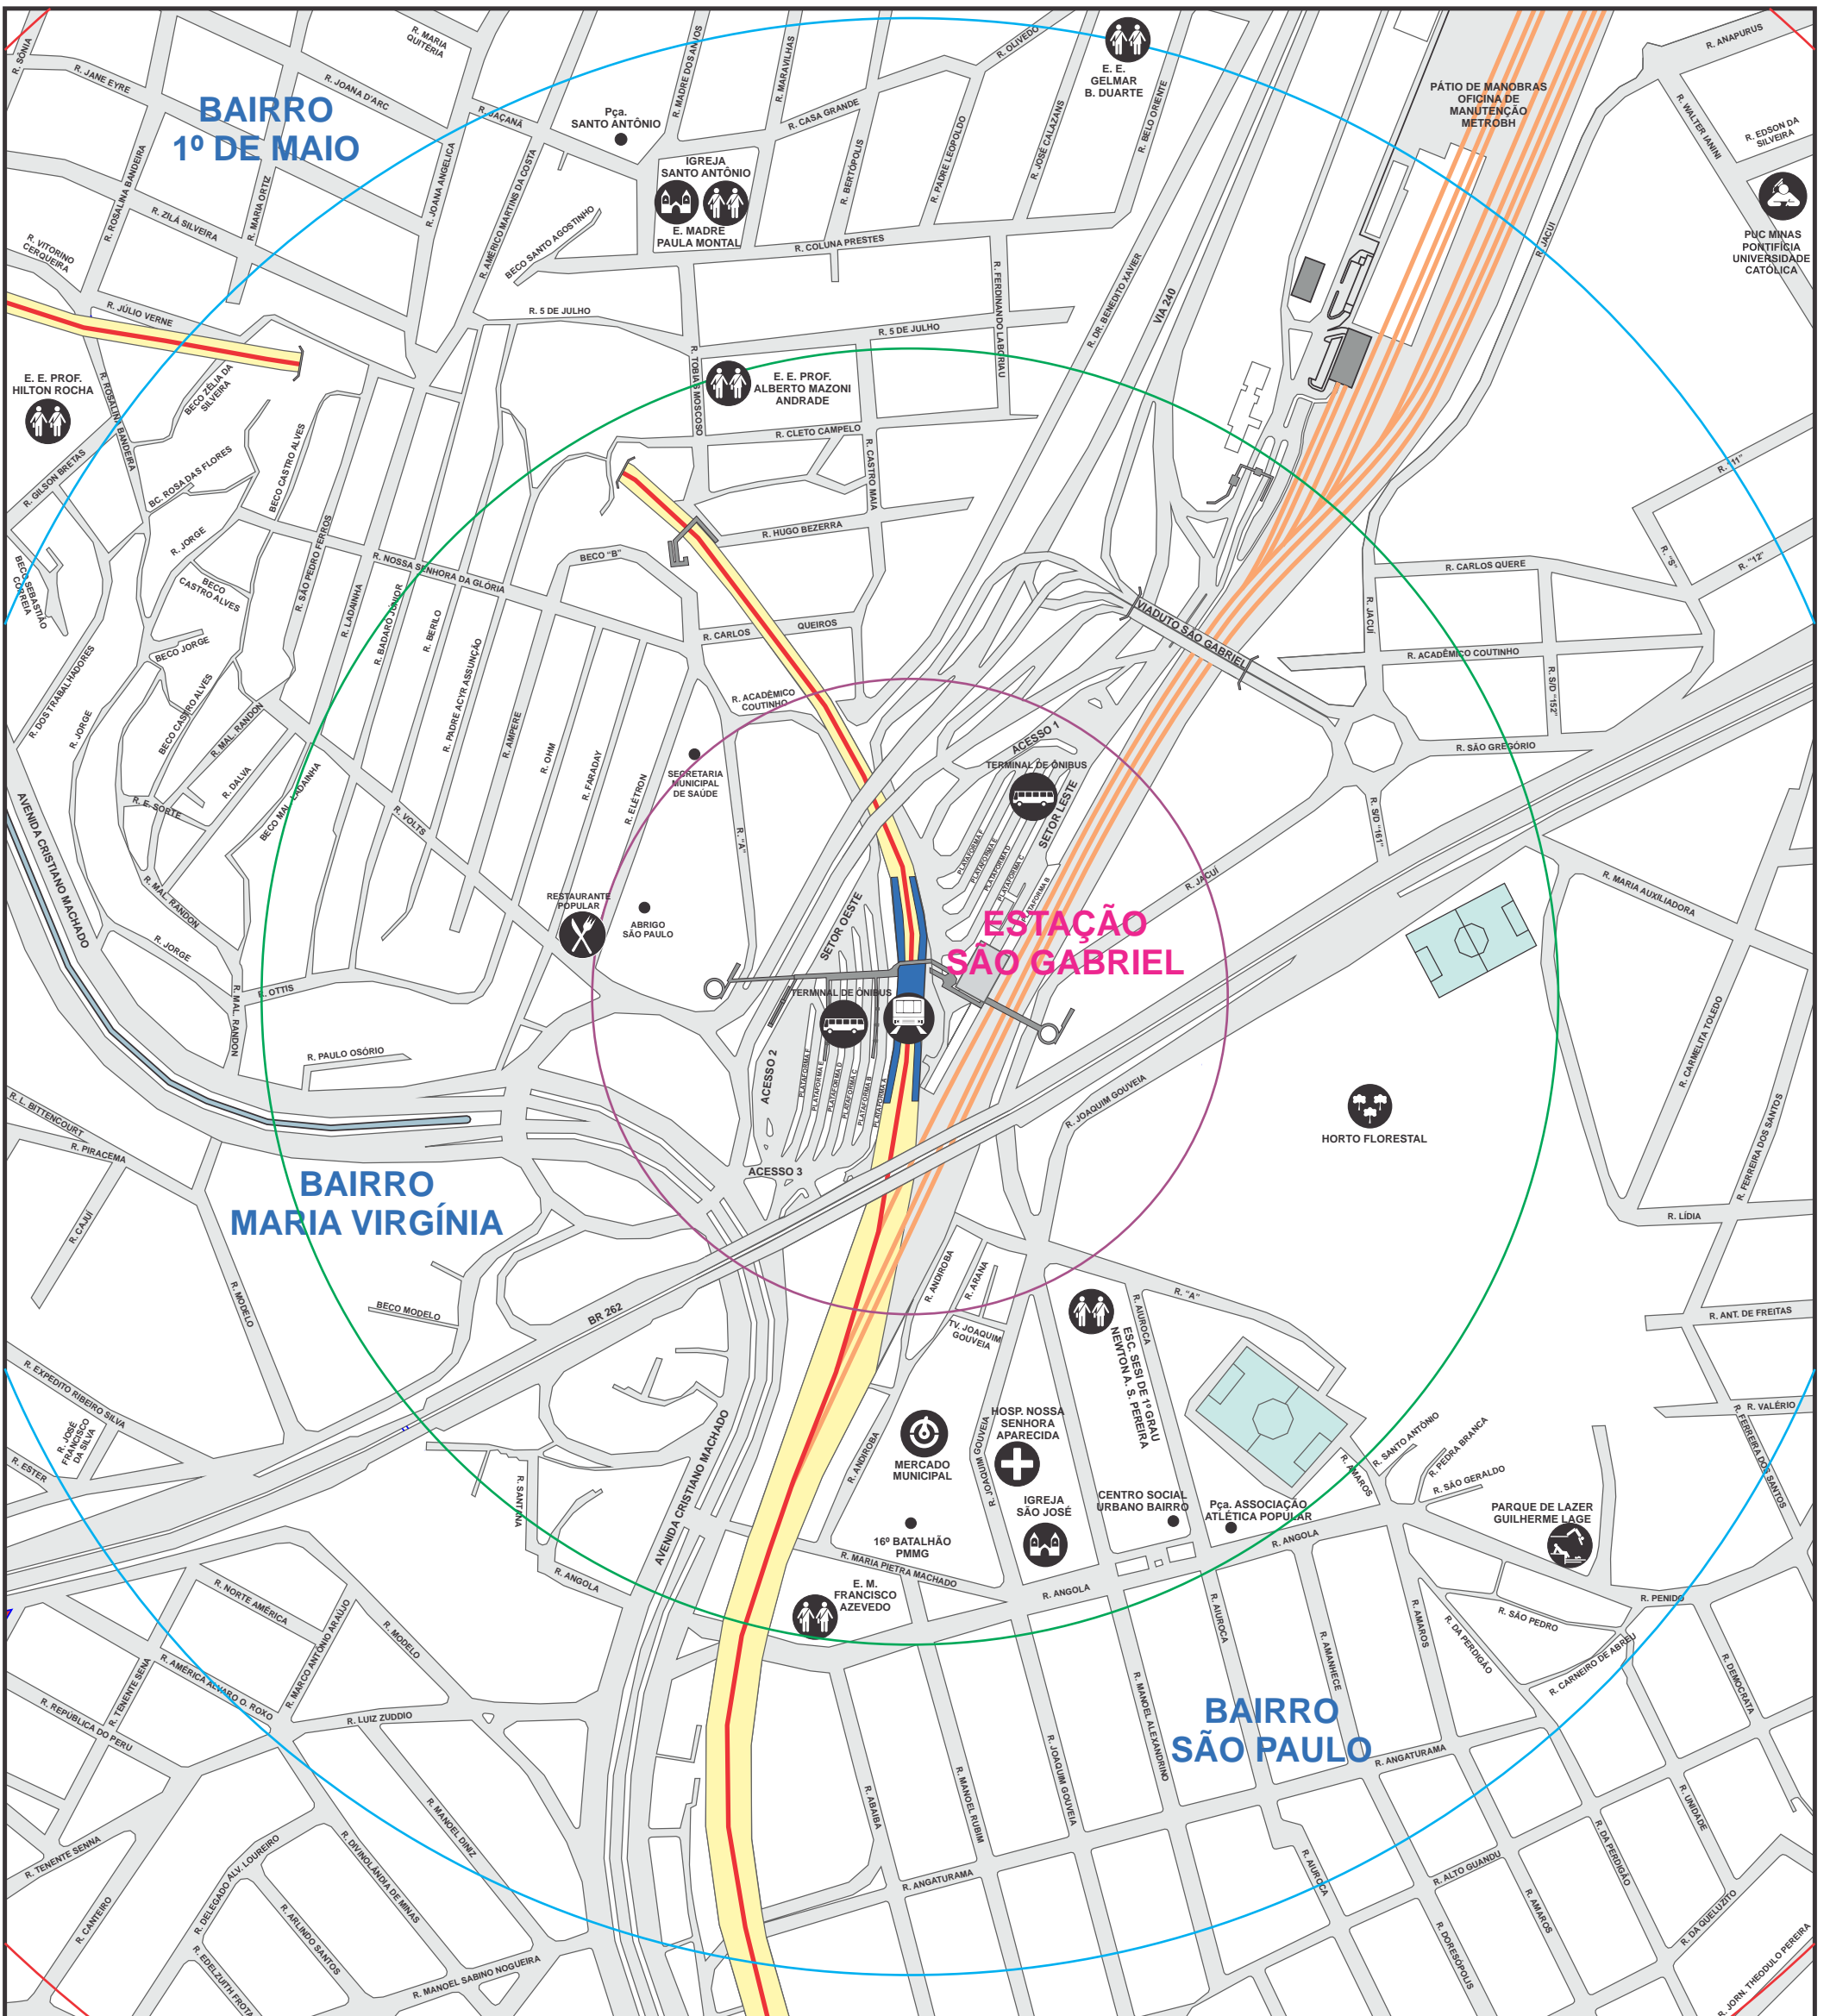

São Gabriel

1º DE MAIO

MINAS SHOPPING

Av. Cristiano Machado, 5.600 - Bairro São Paulo

○ 250 metros ○ 500 metros ○ 750 metros ○ 1000 metros

**ESTAÇÃO
SÃO GABRIEL**

Terminal de integração São Gabriel