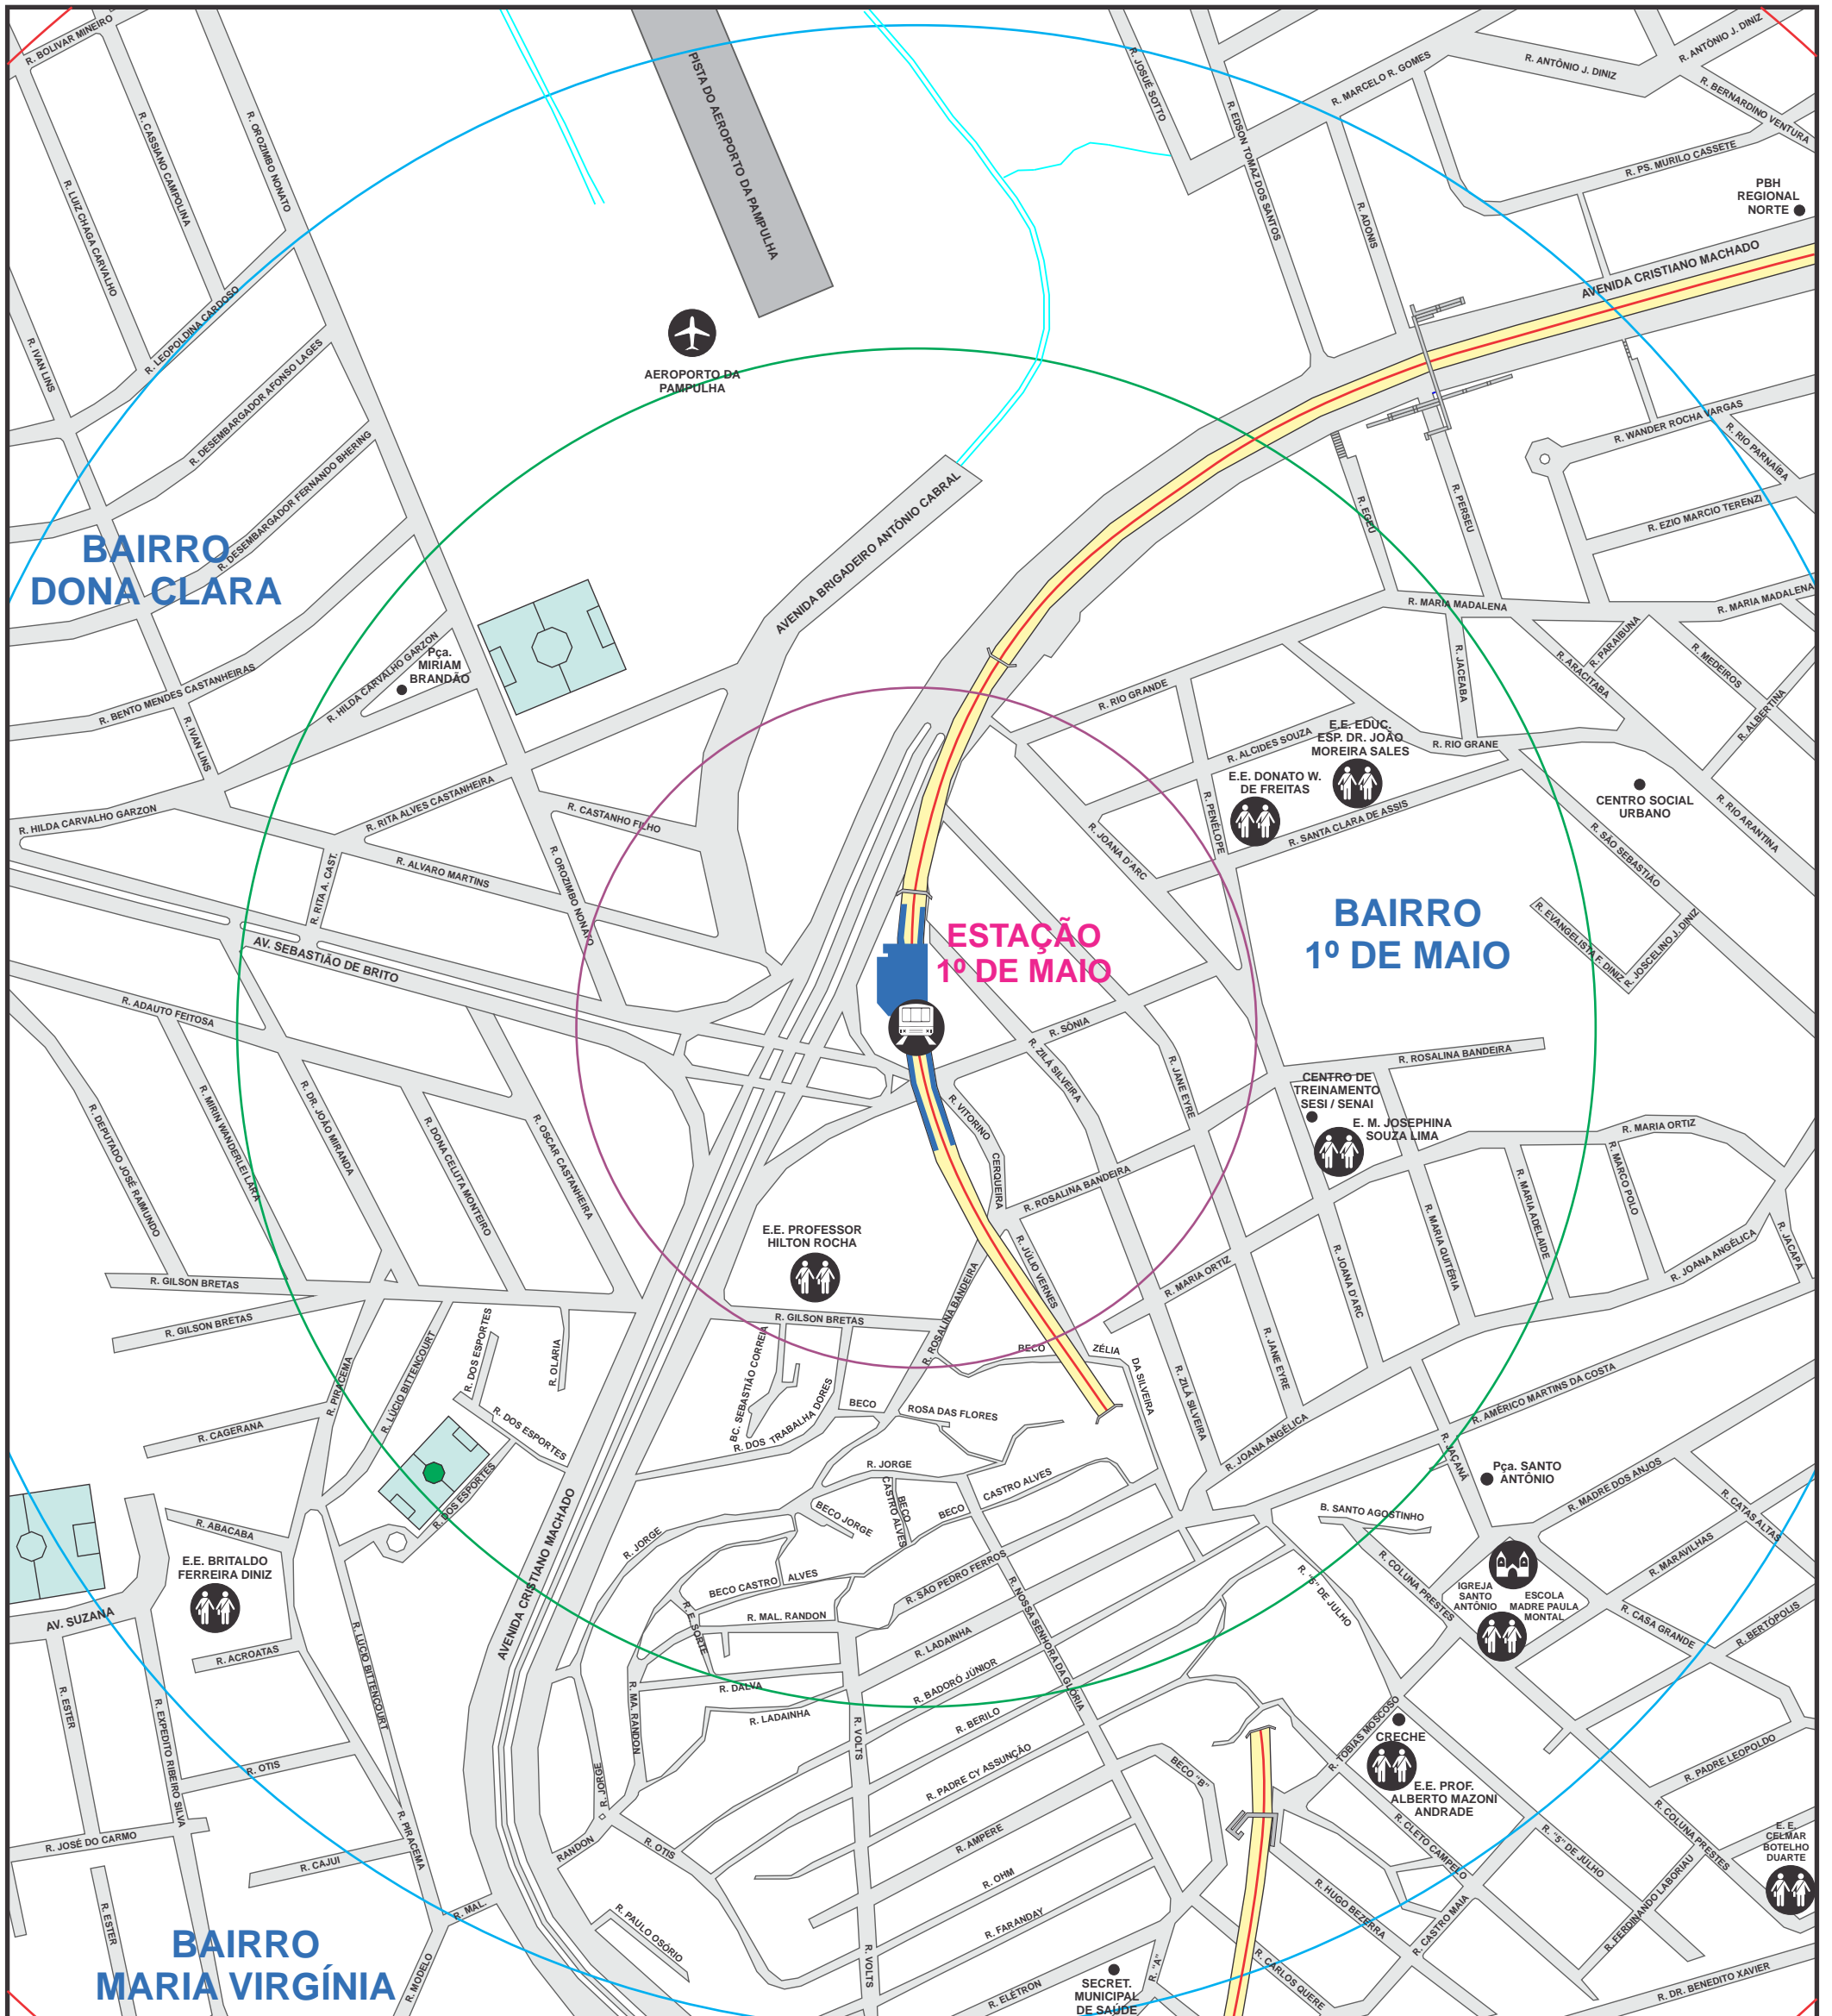

e 1º de Maio

SÃO GABRIEL

WALDOMIRO LOBO

Rua Cristiano Machado, 9.040 - Bairro 1º de Maio

○ 250 metros ○ 500 metros ○ 750 metros ○ 1000 metros